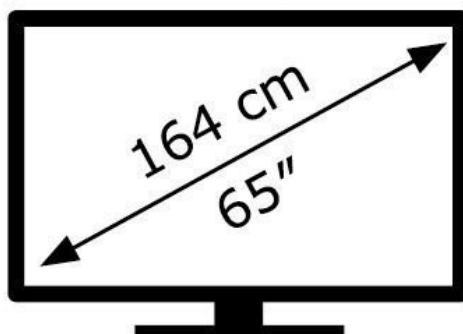

ENERG

SONY®

KD-65XH9077

143 kWh/1000h

ABCDEF **G**

188 kWh/1000h

3840 px

2160 px